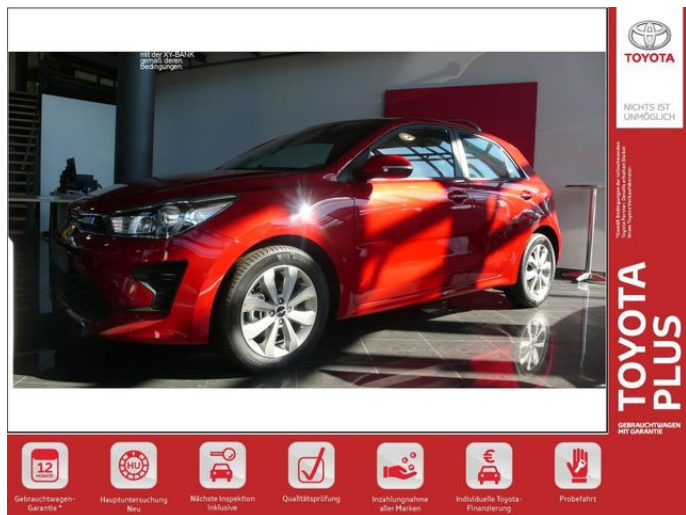

Kia Rio 1.2 Vision

Details

Preis

15.890 €

19% MwSt.

| | |
|-----------------------|----------------|
| Typ | Pkw |
| Leistung | 62 kW / 84 PS |
| Kilometerstand | 28.000 km |
| Kraftstoff | Benzin |
| Anzahl Türen | 4/5 |
| Anzahl Sitze | 5 |
| Getriebe | Schaltgetriebe |
| Erstzulassung | 09/2022 |
| Farbe | Rot |

Kontakt

Autohaus Schultheiß GmbH

Tel.:

E-Mail:

Kia Rio 1.2 Vision

- Pannenset

Fahrzeugbeschreibung

- Paket: P3 - Kia-Navigationssystem (Vision) - Kia-Kartennavigation (Bildschirmdiagonale 20,2 cm 8 Zoll) inkl. 7-Jahre-Kia-Navigationskarten-Update und Kartenmaterial Europa Apple CarPlay, Android Auto - Online-Dienste Kia Connect mit Kia Live (Verkehrsinformationen in Echtzeit, Wettervorhersage, lokale Suche, Parkmöglichkeiten) sowie Möglichkeit zum Abruf von Fahrzeuginformationen und Steuern von Fahrzeug funktionen über die Kia Connect App - Rückfahrkamera
- Außenspiegel elektrisch anklappbar
- Bluetooth-Freisprecheinrichtung
- Getriebe: 5-Gang-Schaltgetriebe
- ISOFIX-Halterung an äußeren Rücksitzen
- Klimaautomatik
- Lenkrad beheizbar
- Sitze: Sitzheizung vorn
- Tagfahrlicht LED
- Parksensoren hinten
- 12 V Steckdose
- ABS mit EBD
- Abbiegelicht
- Ablagefächer in Türverkleidungen vorn
- Airbag: 2 Frontairbags
- Airbag: 2 Seitenairbags
- Airbag: 2 Vorhangairbags
- Armaturenbretteins. in Klavierlackschwarz
- Außenspiegel beheizbar
- Außenspiegel elektrisch einstellbar
- Außenspiegel in Wagenfarbe
- Außenspiegel mit integrierten Blinkleuch
- Berganfahrhilfe (HAC)
- Bordcomputer
- Bremsassistent (BAS)
- Bremsleuchte: Dritte
- Bremslicht, Aktiv (Emergency Stop Signal)
- Dachkonsole mit Lesespots und Brillenf.
- Drehzahlmesser
- Dreipunktgurte an allen Sitzplätzen
- Dämmerungssensor
- ESC (Elek.Stabilitätspro.) m.Traktionsk.
- EcoDynamics Start-Stopp-System (ISG)