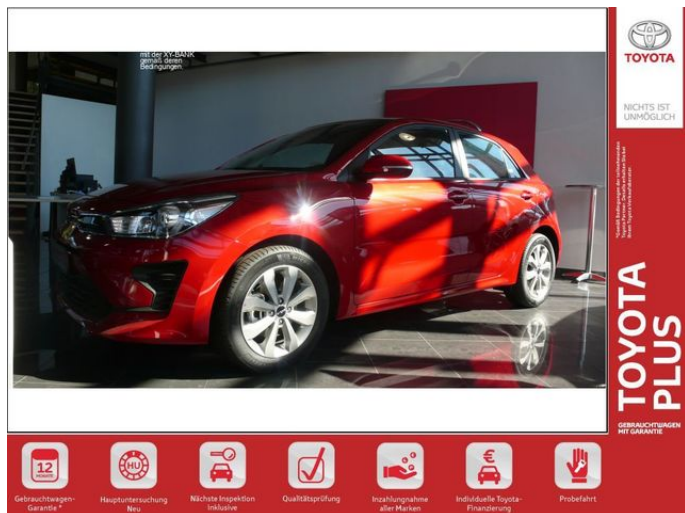

Kia Rio 1.2 Vision

Details

Typ	Pkw
Leistung KW	62 KW / 84 PS
Kilometerstand	100 km
Kraftstoff	Benzin
Anzahl Sitze	5
Anzahl Türen	4/5
Getriebe	Schaltgetriebe
Erstzulassung	09/2022
Farbe	Rot

Preis

18.890 €

19% MwSt.